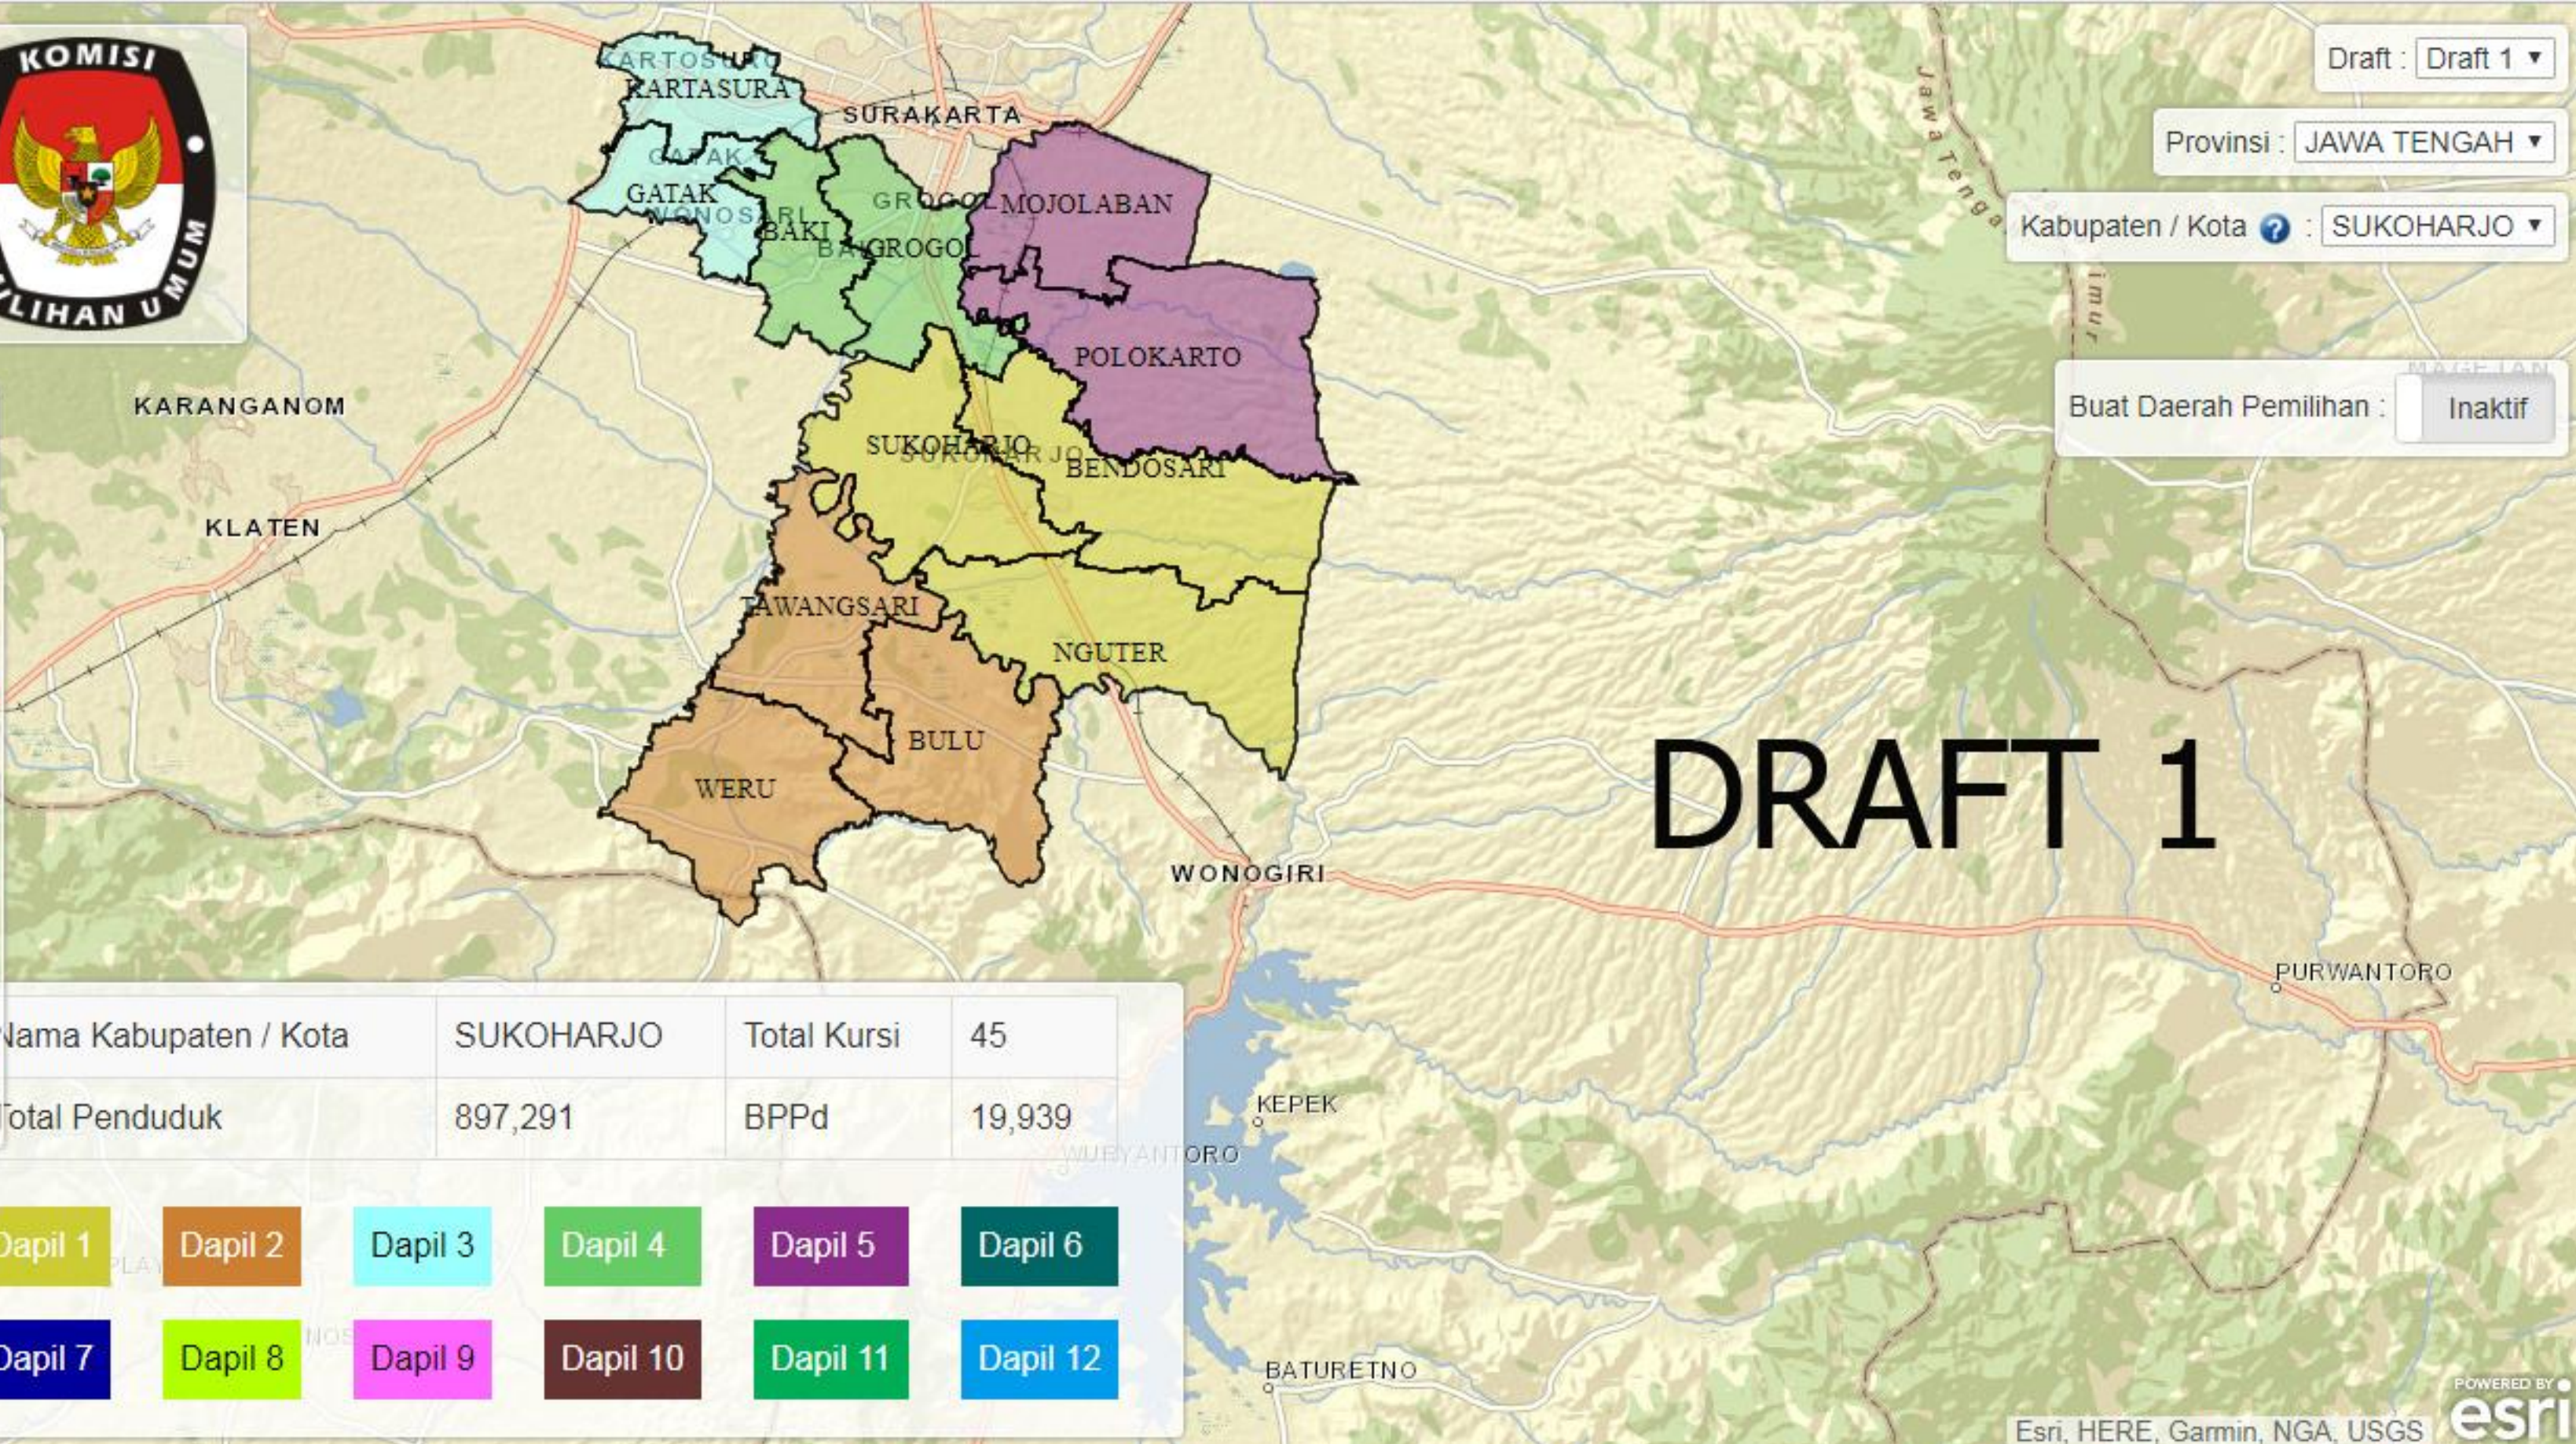

**USULAN PENATAAN DAERAH PEMILIHAN DAN ALOKASI KURSI
ANGGOTA DEWAN PERWAKILAN RAKYAT DAERAH KABUPATEN/KOTA
DALAM PEMILIHAN UMUM
DI TINGKAT KABUPATEN/KOTA**

Provinsi : Jawa Tengah
Kabupaten/Kota : SUKOHARJO
Draft : 2

Dapil	Kecamatan	Jumlah Penduduk	Kursi
SUKOHARJO 1	Nguter	57,275	11
	Bendosari	63,366	
	Sukoharjo	93,557	
SUKOHARJO 2	Weru	59,721	8
	Bulu	40,646	
	Tawangsari	56,260	
SUKOHARJO 3	Baki	70,203	11
	Gatak	52,417	
	Kartasura	109,141	
SUKOHARJO 4	Grogol	121,144	6
SUKOHARJO 5	Polokarto	84,324	9
	Mojolaban	89,237	
	12	897,291	45

Draft : Draft 1

Provinsi : JAWA TENGAH

Kabupaten / Kota : SUKOHARJO

Buat Daerah Pemilihan : Inaktif

DRAFT 1

Nama Kabupaten / Kota	SUKOHARJO	Total Kursi	45
Total Penduduk	897,291	BPPd	19,939

Dapil 1 Dapil 2 Dapil 3 Dapil 4 Dapil 5 Dapil 6
Dapil 7 Dapil 8 Dapil 9 Dapil 10 Dapil 11 Dapil 12